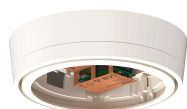

thePrema P360 KNX UP GR

N° de réf.: 2079001

theben

Accessoires

Set basic KNX AP Multi WH

N° de réf.: 9070900

Sous réserve de modifications ou d'erreurs

Pour plus d'informations, consulter: www.theben.fr/produit/2079001